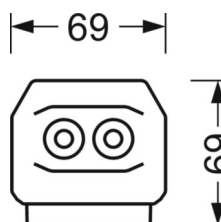

MÉCANIQUE

Couleur du boîtier	blanc signalisation RAL 9016
Cotes (Long.xLarg.xH/DxH)	1531mm x 55mm x 37mm
Poids (net)	1.95kg
Type de montage	Montage sur système de rail support, Structure lumineuse

LIEN PROFOND

<https://www.regiolux.de/fr/article/19512007020>

Référence	LED 6000lm 840
ηLB	100 %
Φ ↓/↑	98 % / 2 %
UGR trans./long.	21.8 / 23.2

Dimensions

L	1531 mm	Longueur
B	55 mm	Largeur
H	37 mm	Hauteur
