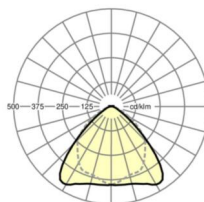

ÉLECTROTECHNIQUE

Ballast	Pilote électronique, éclairage de secours 3 h (1 pièce)
Puissance du système	34W
Tension secteur	230V/50Hz
Classe de efficacité énergétique/Source de lumière	C

ÉCLAIRAGISME

Équipement	LED, Rendu des couleurs/Température de couleur CRI ≥ 80 / 4000K
Tolérance de localisation chromatique (MacAdam)	3SDCM
Flux lumineux nominal	6337lm
Flux lumineux nominal-éclairage de secours	927lm
Longévité des sources LED	50000h L80/B10 (Tq 35°C), 70000h L80/B50 (Tq 35°C), 100000h L80/B50 (Tq 30°C)
Efficacité lumineuse du luminaire	184lm/W
Angle de rayonnement	95° (C0) / 95° (C90)
UGR trans./long.	21.8 / 23.2

<https://www.regiolux.de/fr/article/19512007020>

Référence	LED 6000lm 840
ηLB	100 %
Φ ↓/↑	98 % / 2 %
UGR trans./long.	21.8 / 23.2

Dimensions

L	1531 mm	Longueur
B	55 mm	Largeur
H	37 mm	Hauteur
